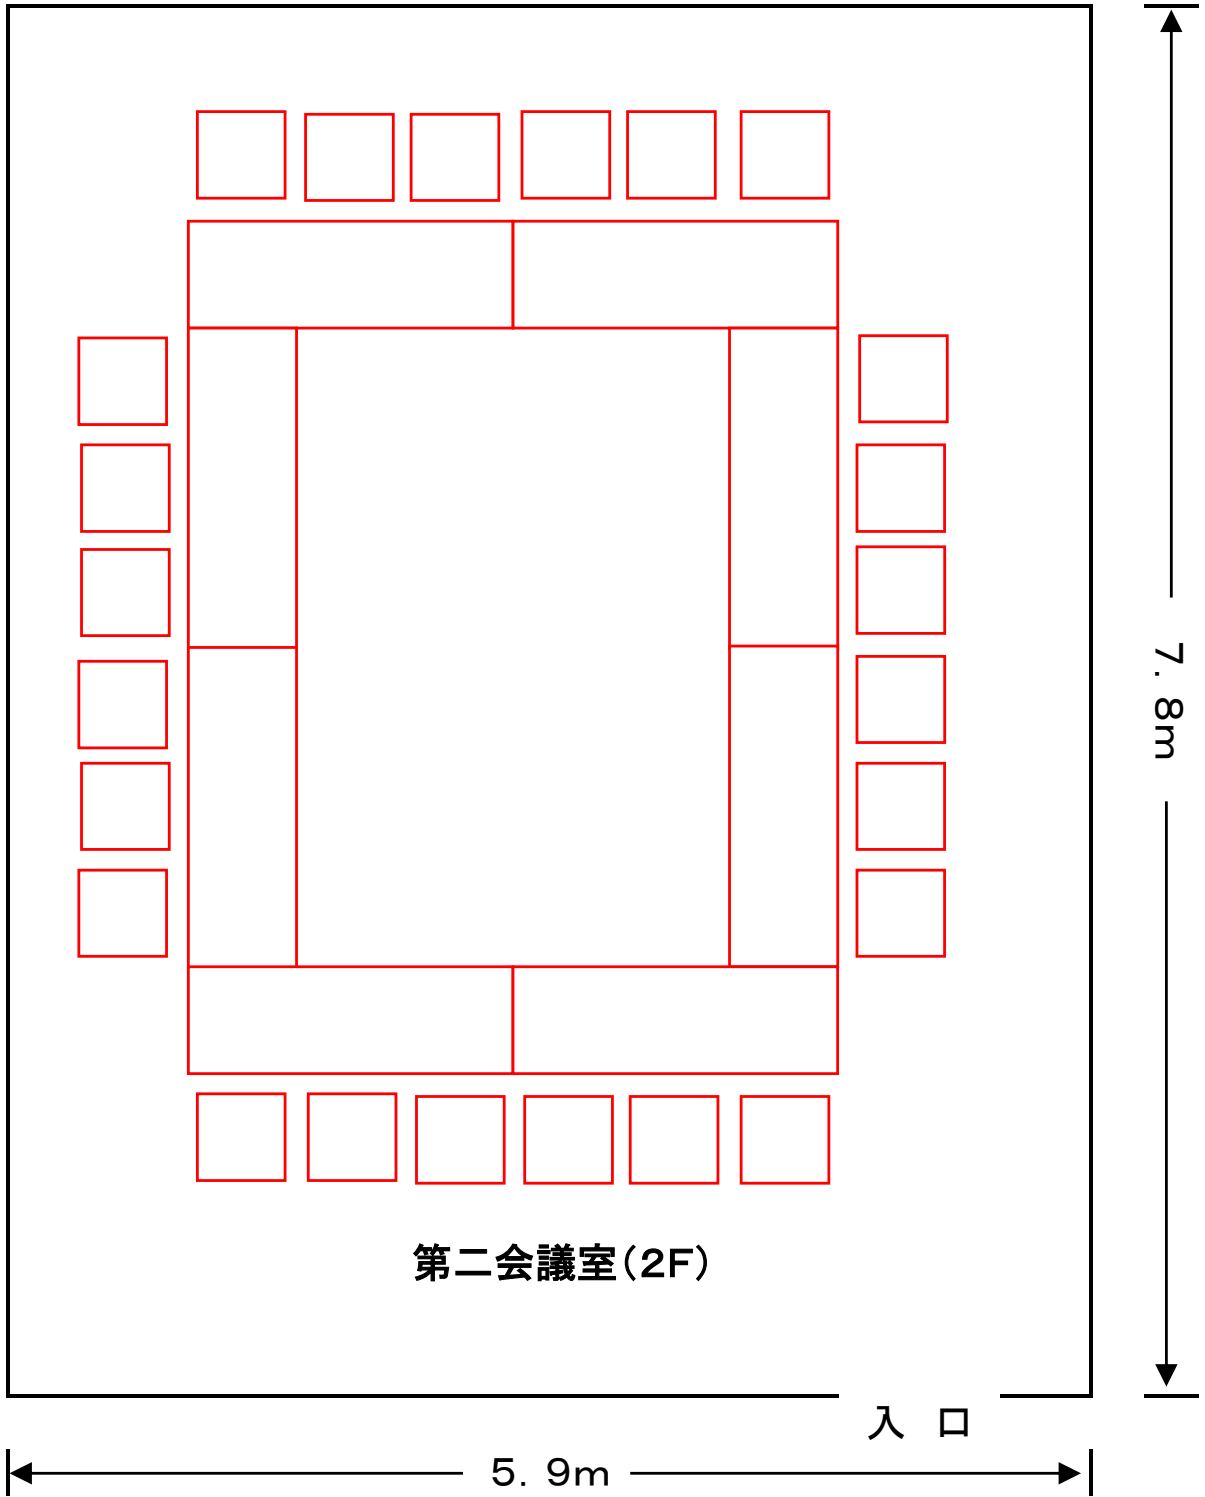

第二会議室 見取図

床~天井の高さ 2.5m